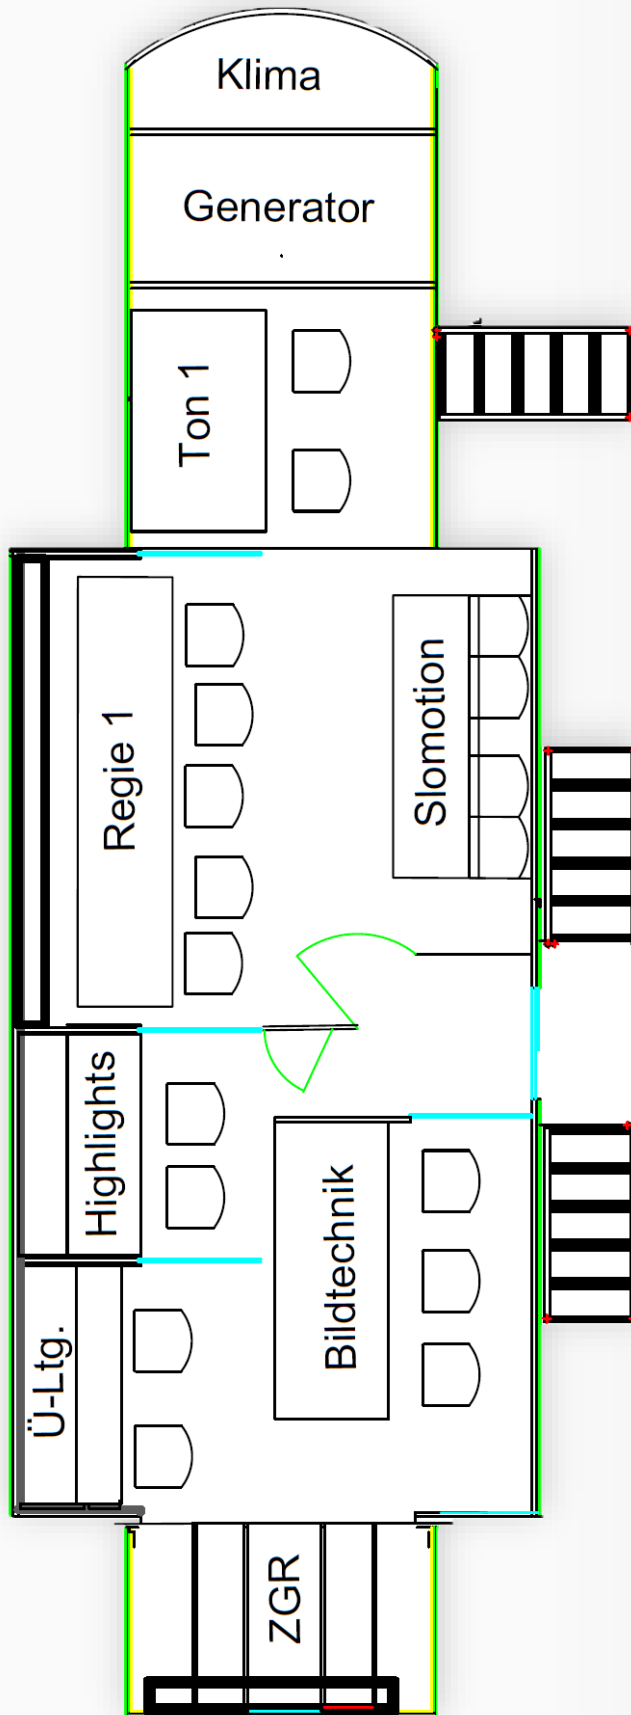

VTM Ü-4 HD

VTM Ü-4 HD

Größe Fahrbereit: Länge: 16,50 Meter
Breite: 2,55 Meter
Höhe: 4,00 Meter

Größe Einsatzbereit: Länge: 16,50 Meter
Breite: 5,65 Meter
Höhe: 4,00 Meter

Stromanschluss: 400V / 125A CEE

Mehrzonen-Klimatisierung

Kamera

1x Grass Valley LDX 80 HD Kamerazüge
1x Grass Valley LDK 8300 Super Slomo

Fujinon / Canon Objektive
von 14x4,3 bis 95x

Stative
Sachtler Stativ System
Mobile Studio Pumpen

Video

SAM Kahuna 360 Bildmischer
bis zu 8 ME
- 3D DVE
- 16 Keyer
- Videostore mit Audio
+ Panel 3 Ebenen
+ Panel 2 Ebenen