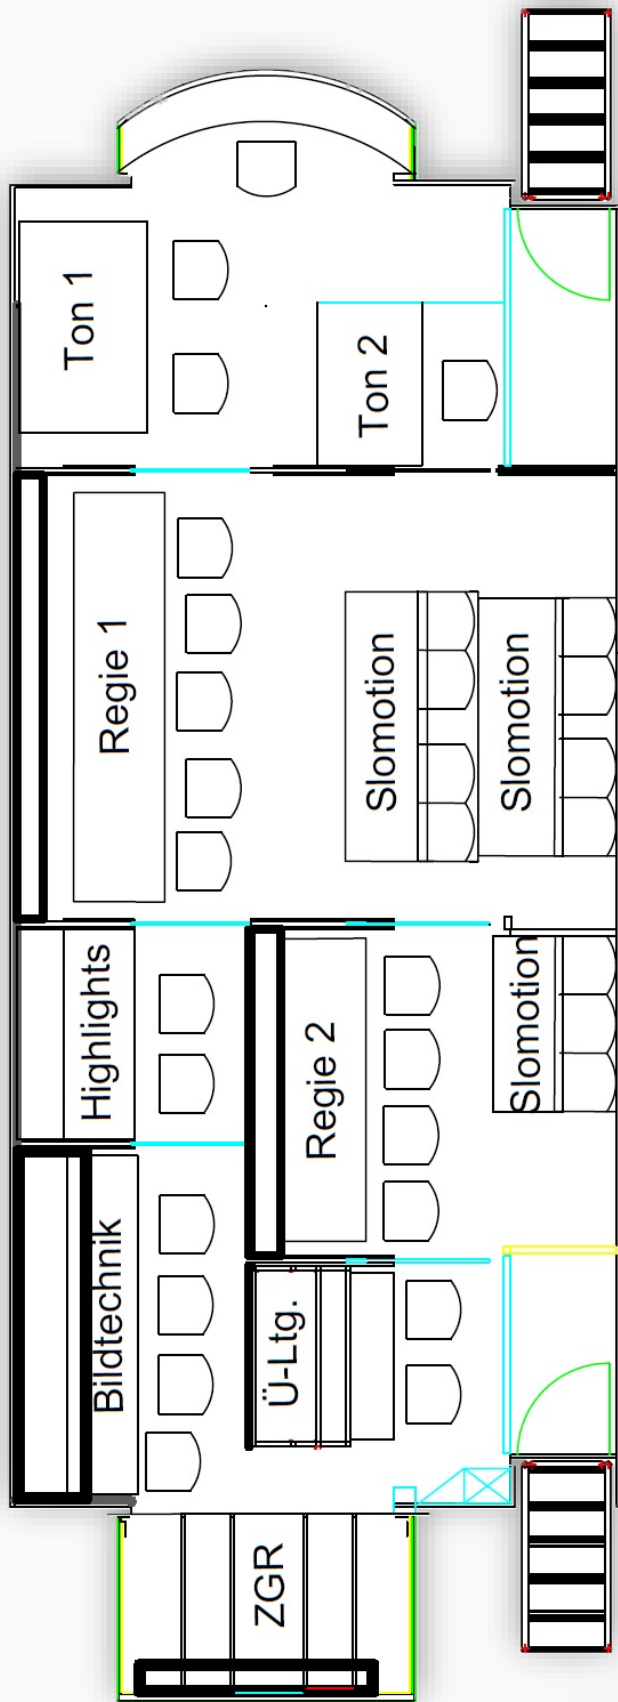

VTM Ü-5 HD

VTM Ü-5 HD

Größe Fahrbereit: Länge: 16,50 Meter
Breite: 2,55 Meter
Höhe: 4,00 Meter

Größe Einsatzbereit: Länge: 16,50 Meter
Breite: 5,65 Meter
Höhe: 4,00 Meter

Stromanschluss: 400V / 125A CEE

Mehrzonen-Klimatisierung

Kamera

24x Grass Valley LDX 80 HD Kamerazüge
1x Grass Valley LDK 8300 Super Slomo

Fujinon / Canon Objektive
von 14x4,3 bis 95x

Stative
Sachtler Stativ System
Mobile Studio Pumpen

Video

SAM Kahuna 360 Bildmischer
bis zu 8 ME
- 3D DVE
- 16 Keyer
- Videostore mit Audio
+ Panel 3 Ebenen
+ Panel 2 Ebenen